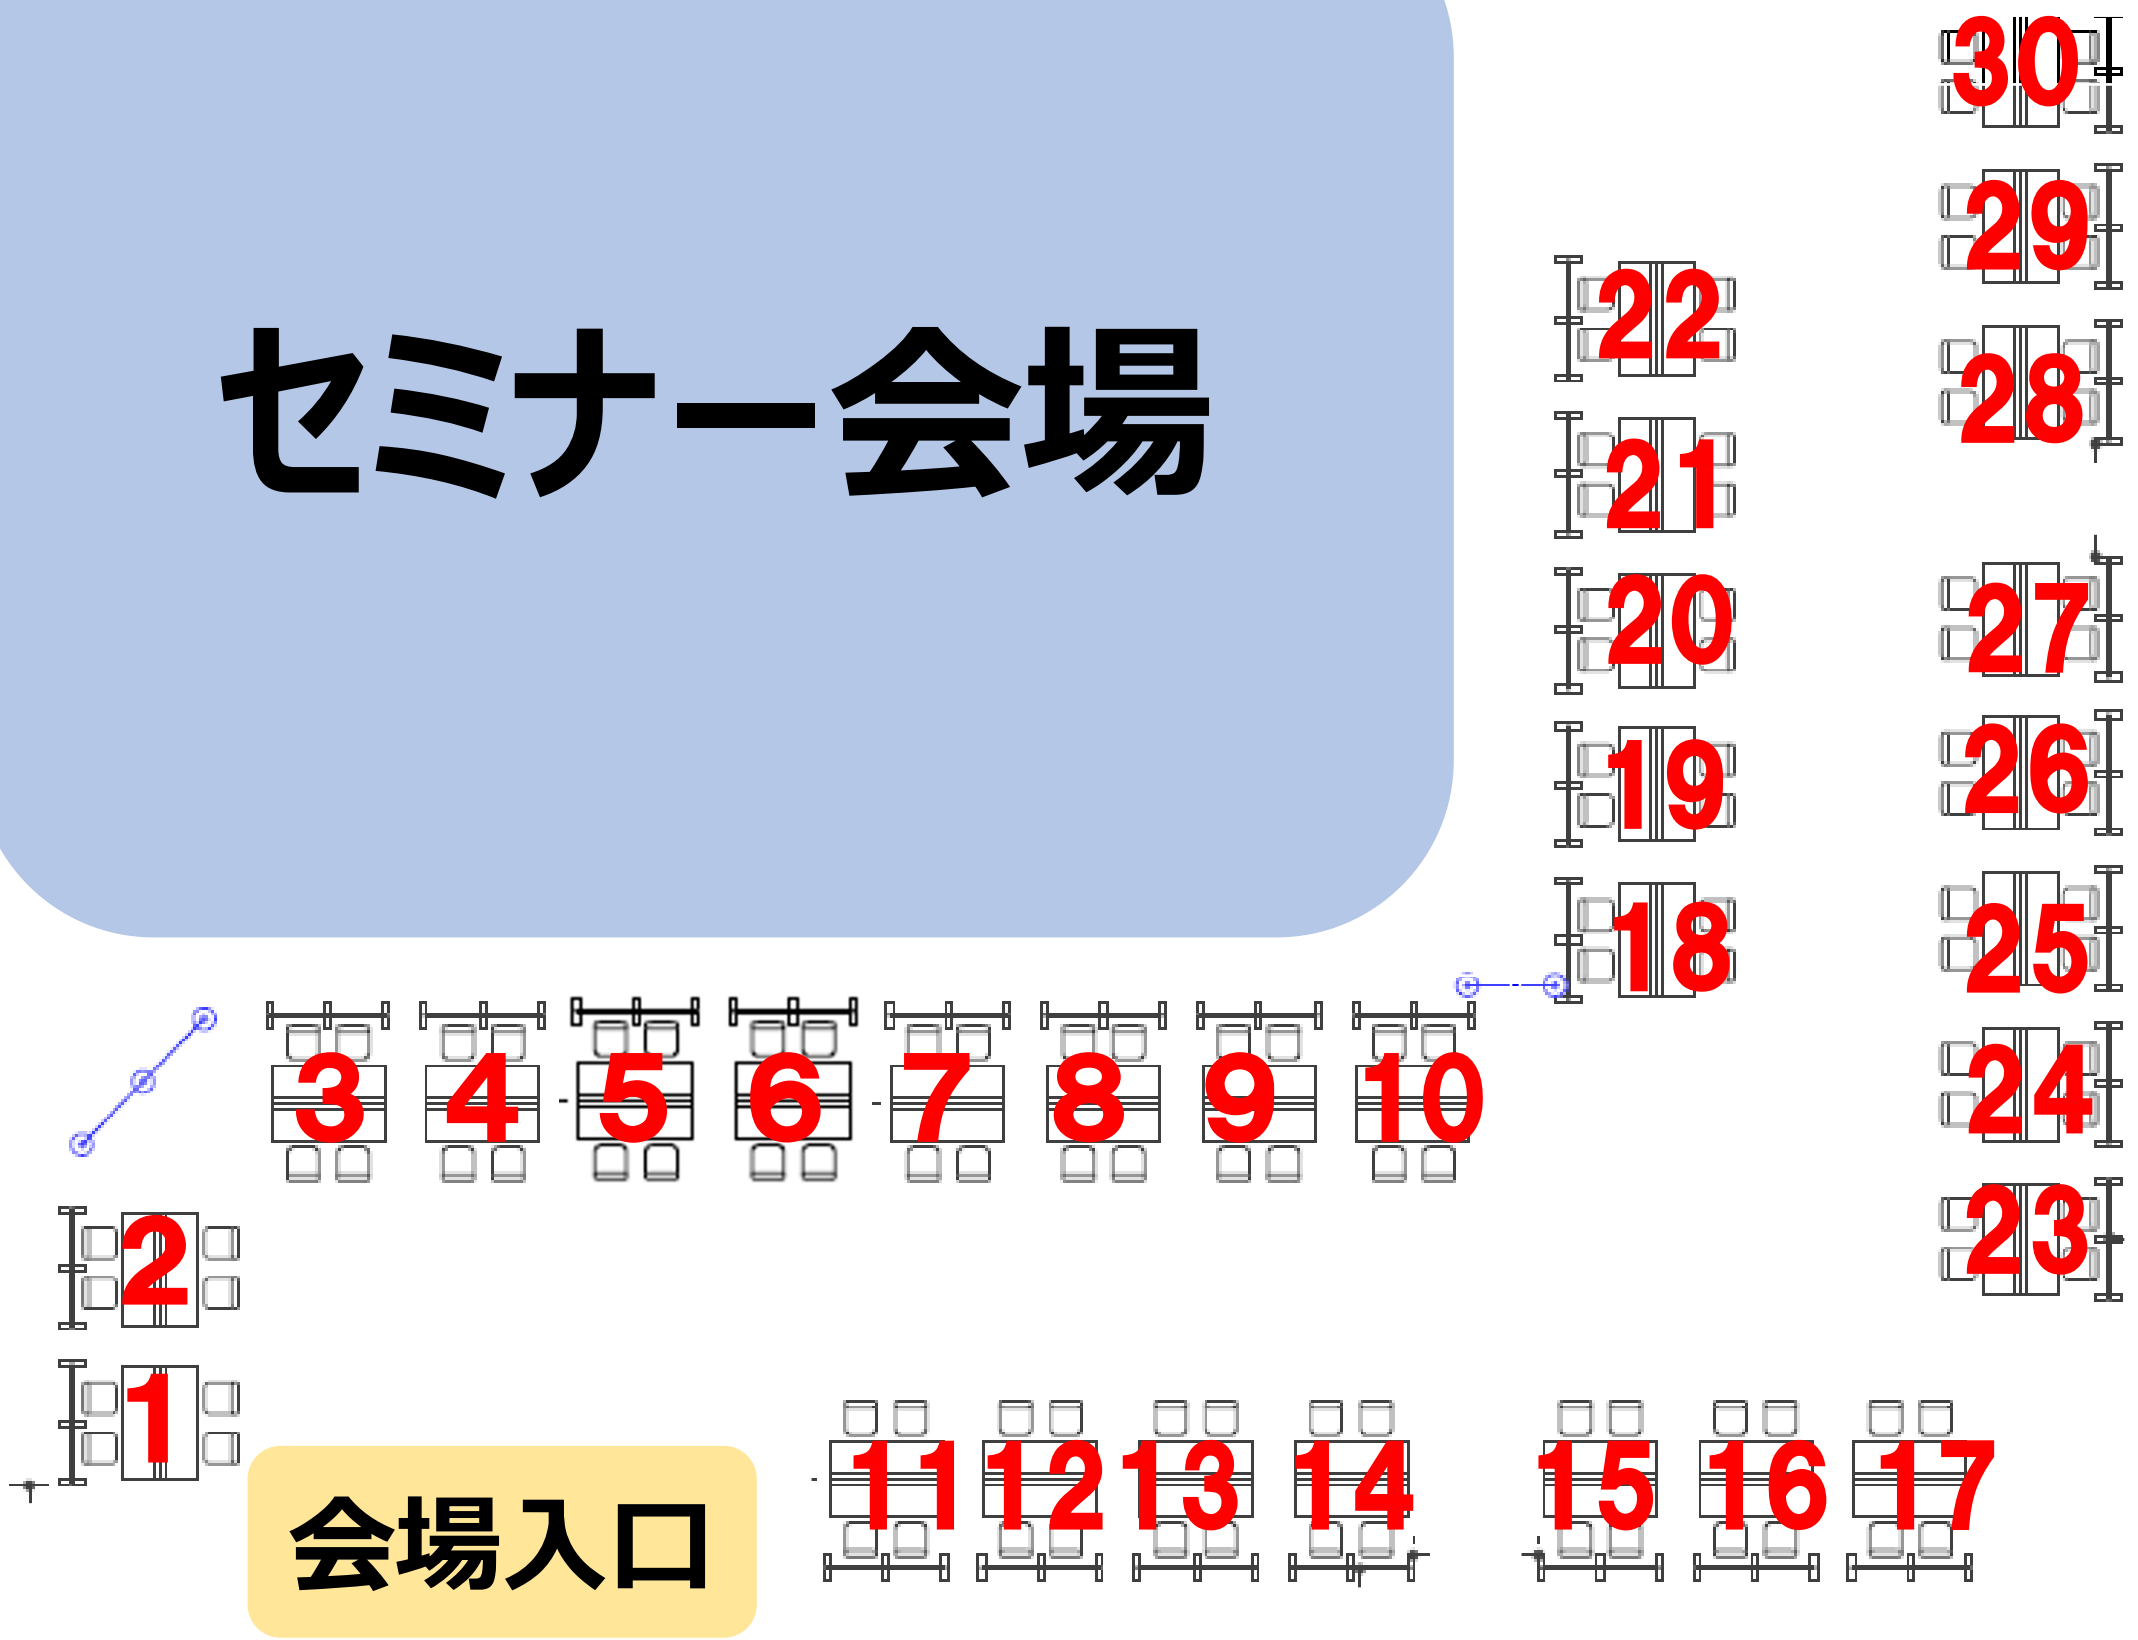

農業参入フェア2023 東京会場 展示コーナー配置図

資料設置コーナー

セミナー会場

ブース番号	団体名	ブース番号	団体名
1	大和フード&アグリ	16	山口県 やまぐち農林振興公社
2	タキイ種苗	17	農林水産省
3	公認会計士・税理士 佐藤宏章事務所	18	北海道 北海道農業公社
4	岡山県 岡山県農林漁業担い手育成財団	19	茨城県
5	ぎふアグリチャレンジ支援センター	20	大分県 企業参入支援班
6	富山県 富山県農地中間管理機構	21	栃木県
7	島根県	22	山梨県
8	青森県あおもり農業支援センター	23	千葉県
9	三重県農林水産支援センター	24	大阪府 大阪農業つなぐセンター
10	石川県いしかわ農業総合支援機構	25	広島県
11	宮城県	26	静岡県農業法人誘致推進連絡会
12	熊本県	27	佐賀県
13	埼玉県	28	宮崎県
14	福島県	29	長野県
15	群馬県	30	日本政策金融公庫